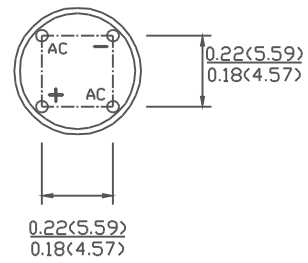

WOB

SCALE : 2:1