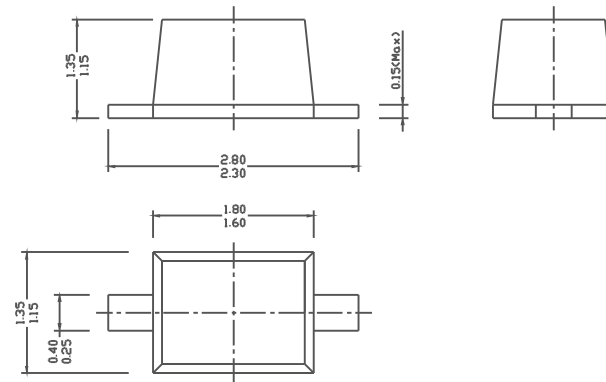

SOD-323

SCALE : 20:1