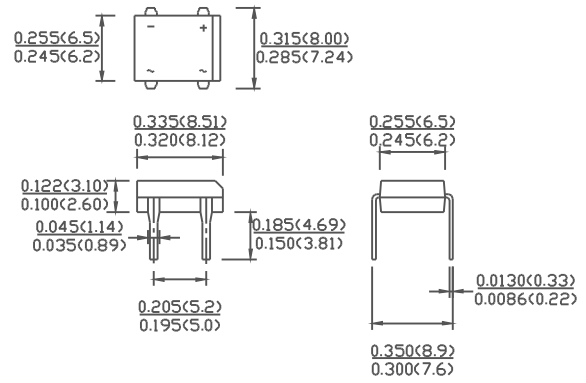

DFM

SCALE : 1:1