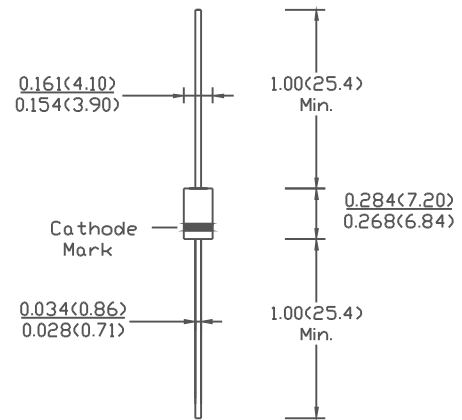

D2

SCALE :1:1