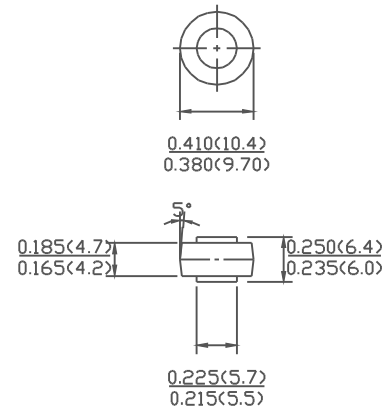

BUTTON CASE

SCALE :1.1